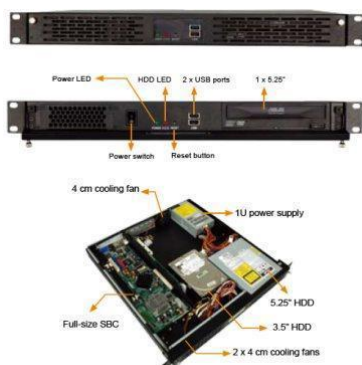

FRONT Rack 1242 Atom

В стойку-1U/Atom-1.6/1Gb/250Gb/2PCI Малогабаритный производительный компьютер для экономии места в стойке

Спецификация

Тип процессорной платы	PICMG 1.0
Процессор	Intel Atom N270 1.6/512K/533
Чипсет	Intel 945GSE + ICH7M
Оперативная память, Мб	1024
Видеоадаптер	Интегрированный i945GSE
Сетевой контроллер 10/100/1000Mbit	2
Порты USB (всего)	7
Порты USB (выведено)	5
Порты RS-232/422/485 (всего)	2
Порты RS-232/422/485 (выведено)	2
Количество слотов расширения PCI	2
Звуковой адаптер	AC'97
Накопитель HDD, Гб	250
Порты LPT	опция
CD/DVD	DVD-ROM
Цвет корпуса	Чёрный
Напряжение питания	85 - 264 В (перем.)